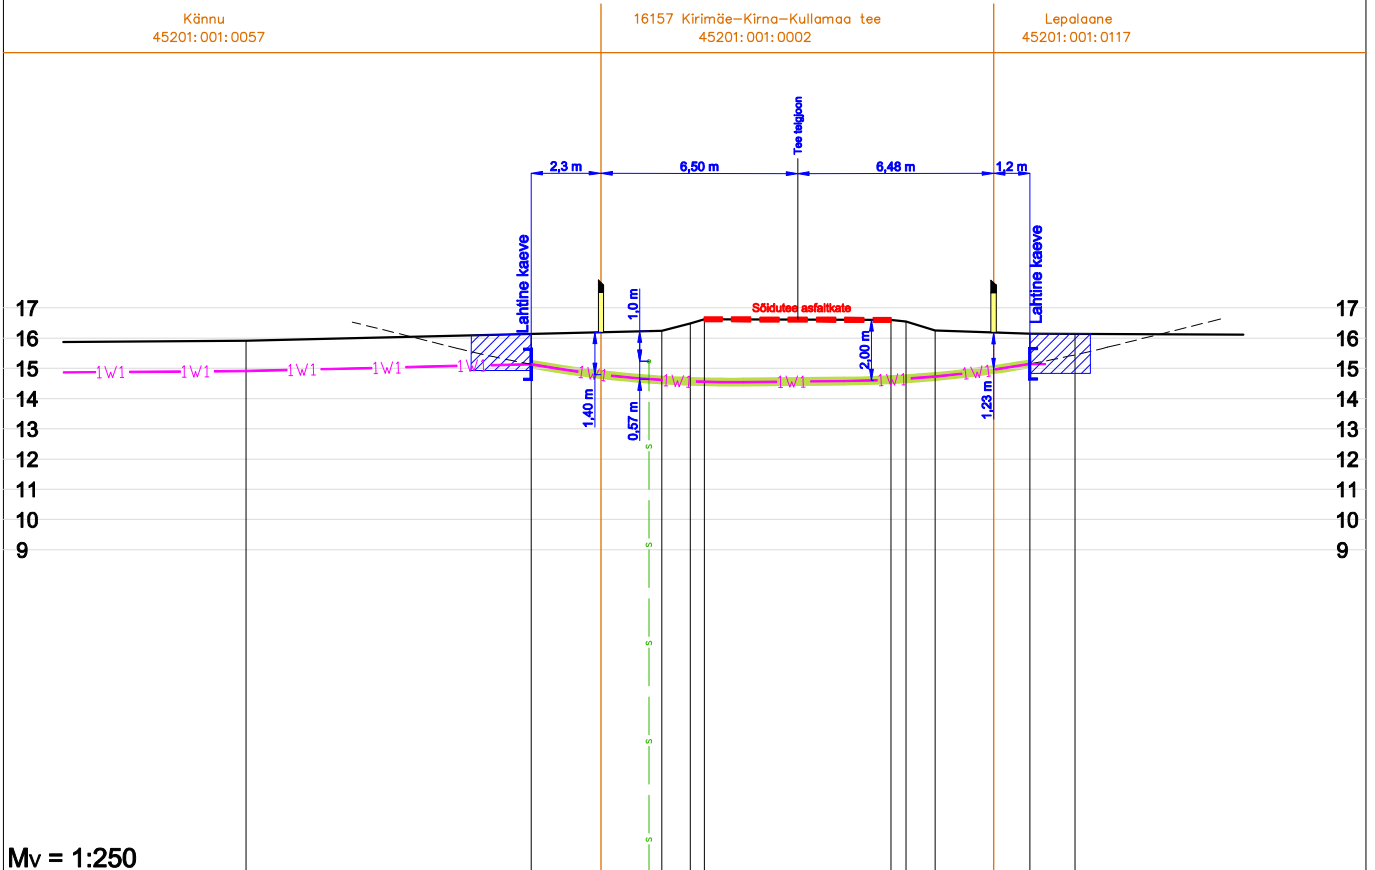

0,4 kV maakaabli ristumine Kõrvalmaantee nr 16136 Taebla-Kullamaa tee, km 15,66

M_v = 1:250
M_H = 1:250

Projekt:	Monopoli kinnistu liitumine 0,4 kV elektrivõrguga Ohtla küla, Lääne-Nigula vald, Lääne maakond	Tellija:	Enefit Connect OÜ	
Joonis:	Ristmevälli	Joonise nr:	JT2843-3	
DRAFTIT OÜ Reg. kood: 14231335 Ilmatsalu 3, 50412 Tartu info@draitit.ee	Projekteeris	Mikk Reiter	Tel. 5348 2352	
	Möötkava	1:250	Leht	Lehti
	Stadium	Tööprojekt	1	1