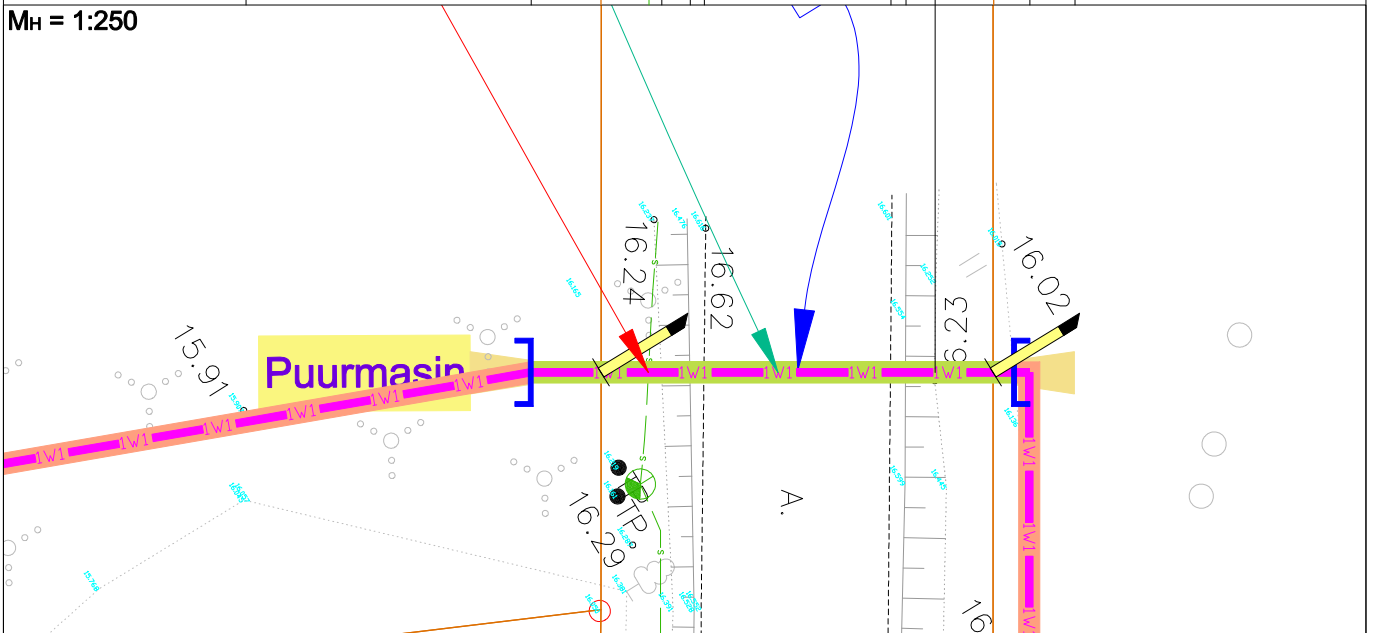

0,4 kV maakaabli ristumine Kõrvalmaantee nr 16136 Taebla-Kullamaa tee, km 15,66

M_v = 1:250
M_H = 1:250

Projekt:	Monopoli kinnistu liitumine 0,4 kV elektrivõrguga Ohtla küla, Lääne-Nigula vald, Lääne maakond	Tellija:	Enefit Connect OÜ	
Joonis:	Ristmevälli	Joonise nr:	JT2843-3	
DRAFTIT OÜ Reg. kood: 14231335 Ilmatsalu 3, 50412 Tartu info@draitit.ee	Projekteeris	Mikk Reiter	Tel. 5348 2352	
	Möötkava	1:250	Leht	Lehti
	Stadium	Tööprojekt	1	1